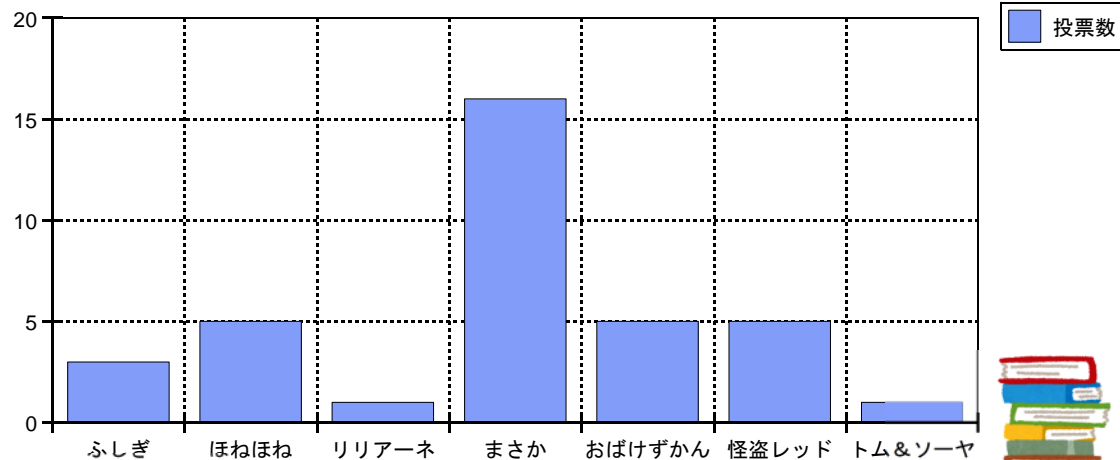

わくわくだより

H 3 1 . 2 . 1

新学期が始まり、早くも一ヶ月がすぎました。みなさん風邪などひかず元気に過ごしているでしょうか。今月は今年度最後の新刊も入荷します。お楽しみに！

シリーズ選挙結果発表

1月に行った本の選挙の結果を発表します！たくさんの投票ありがとうございました。

【候補本のタイトル】

- ・ふしぎ駄菓子屋銭天堂
- ・ほねほねザウルス
- ・動物と話せる少女リリアーネ
- ・まさかさかさま
- ・がっこうのおばけずかん
- ・怪盗レッド
- ・都会のトム&ソーヤ